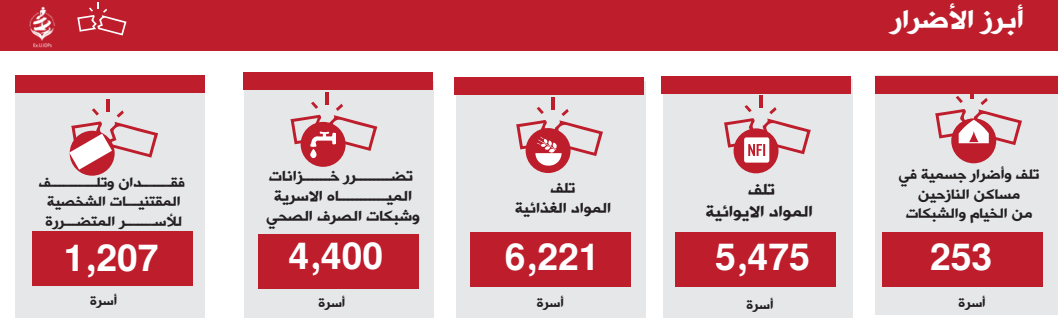

وقامت الفرق الميدانية التابعة للوحدة التنفيذية منذ الساعات الأولى برصد وتقييم الأضرار وجمع معلومات أولية نستعرضها في هذا التقرير . علماً بأن الاحتياجات الطارئة تتمثل حالياً بالخيام ذات الجودة العالية، والمواد الايوائية والأغطية البلاستيكية والوجبات السريعة والمواد الغذائية والملابس.

جانبا من المخيمات المتضررة

عدد الاسر المتضررة في المديرية

نوع الماوى المتضرر

التوصيات

- 01 نحث كافة الشركاء على تقديم معونات عاجلة للاسر المتضررة والاستجابة السريعة لتغطية احتياجات المتضررين في الغذاء والماوى والمواد غير الغذائية وصيانة الصرف الصحي .
- 02 ندعو شركاء ادارة وتنسيق المخيمات الى القيام بواجبهم لتأهيل وصيانة الماوى و وضع معالجات ووسائل للتخفيف من اضرار الامطار والسيول في المخيمات .
- 03 نحث الشركاء الى وضع حد لمعاناة النازحين وبحث واعادة ومراجعة معايير تدخلات الماوى بما يتواءم مع الظروف المناخية القاسية والصحراوية في المحافظة.
- 04 ندعوا شركاء العمل الانساني الى العمل الجاد مع الوحدة التنفيذية والجهات الحكومية المعنية من أجل تبني استراتيجية عامة لحماية المخيمات من الكوارث والطوارئ ومنها السيول والحرائق .

أبرز الأضرار

الاحتياجات (أسر)

المجال	مديرية	مدينة مأرب Marib City	مأرب الوادي Marib Al-wadi
حماية	مساعدات نقدية دعم نفسي مساعدة قانونية	3,111 أسرة	382 أسرة
مياه واصحاح بيئي	مياه صالحة للشرب والتنظيف والتربية مياه صرف الصحي مياه مياه الشرب مياه مياه الصرف الصحي	3,400 أسرة	980 أسرة
غذاء	وجبات جاهزة طارئة مواد غذائية نقد مقابل غذاء	5,464 أسرة	1,032 أسرة
مواد ايوانية	قرش - بطانيات أدوات مطبخ - ملابس	4,512 أسرة	980 أسرة
صيانة ماوى	صيانة ماوى	913 أسرة	294 أسرة
ماوى	ماوى مستدام كوئترات	5,464 أسرة	1,032 أسرة