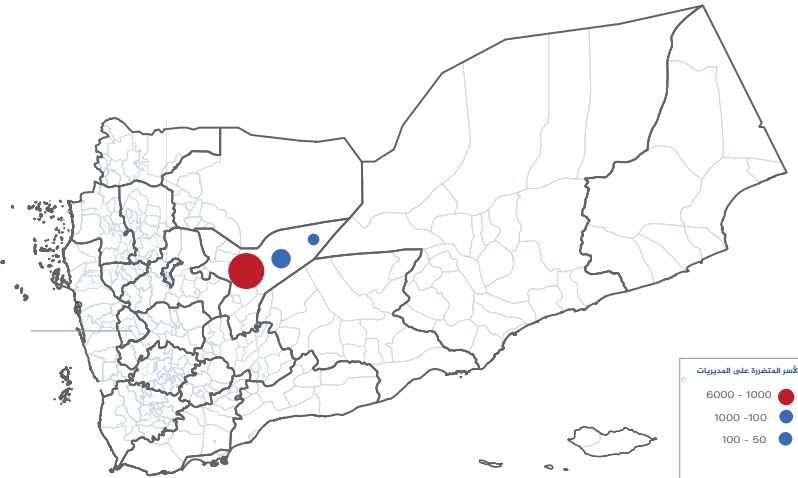

اجمالي عدد الاسر المتضررة كليا
The total number of totally affected families

253

عدد الاسر المتضررة جزئيا
The number of partially affected families

6,242

شهدت محافظة مأرب منذ يوم الجمعة الماضية 8 مارس الجاري على نحو مفاجئ أمطاراً غزيرة وتدفق للسيول من المحافظات الأخرى مما تسبب بتأثيرات واسعة في أجزاء من مساكن النازحين في المخيمات البالغ عددها (204) مخيم وموقع، وتجدر الإشارة أن هناك الآلاف من الأسر تسكن في أنواع من المأوى المؤقت والهش، و ذو التأثير السريع بتقلبات الطقس، والمكون من (خيام - عشش - شبكيات - طرابيل) والذي لا يتحمل الظروف المناخية القاسية بمحافظة مأرب.

وتهيب الوحدة التنفيذية بتضافر الجهود الإنسانية والتنسيق المستمر لتوفير التدخلات والمساعدات العاجلة من المنظمات الإنسانية والهيئات الإغاثية للتخفيف من معاناة الاسر المتضررة، وتفاديا لحدوث مخاطر واضراراً قادمة بسبب استمرار التحذيرات الصادرة عن الارصاد الجوية و لمعالجة الوضع القائم.

وقامت الفرق الميدانية التابعة للوحدة التنفيذية منذ الساعات الأولى برصد وتقييم الأضرار وجمع معلومات أولية نستعرضها في هذا التقرير . علماً بأن الاحتياجات الطارئة تتمثل حالياً بالخيام ذات الجودة العالية، والمواد الايوائية والأغطية البلاستيكية والوجبات السريعة والمواد الغذائية والملابس.

جانبا من المخيمات المتضررة